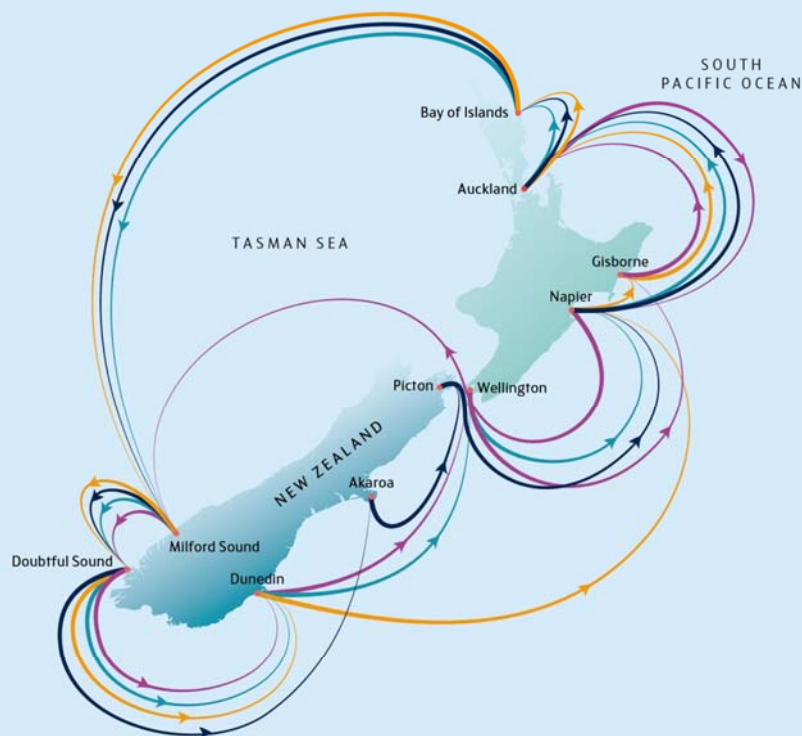

DREAM CRUISES

Explorer Dream 2019 / 2020 Tasmania Explorer

9 Feb 2020

7-Night Tasmania Explorer I

Sydney departure

DAY	DESTINATION	ETA (local)	ETD (local)
Sun	Sydney	-	2100
Mon	Cruising Day	-	-
Tue	Port Arthur	0600	1800
Wed	Hobart	0600	1500
Thu	Melbourne	1500	2359
Fri	Burnie	1300	2300
Sat	Cruising Day	-	-
Sun	Sydney	0600	-

Sydney departure

DAY	DESTINATION	ETA (local)	ETD (local)
Sun	Sydney	-	2100
Mon	Cruising Day	-	-
Tue	Cruising Day	-	-
Wed	Milford Sound	0400 (0600)	0500 (0700)
	Doubtful Sound	1000 (1200)	1100 (1300)
Thu	Dunedin	0500 (0700)	1300 (1500)
Fri	Wellington	0700 (0900)	1500 (1700)
Sat	Gisborne	0600 (0800)	1700 (1900)
Sun	Auckland	0900 (1100)	-

DREAM CRUISES

Explorer Dream 2019 / 2020 New Zealand Adventure

15 Dec 2019 – 5 Jan 2020

7-Night New Zealand Adventure III

Auckland departure

DAY	DESTINATION	ETA (local)	ETD (local)
Sun	Auckland	-	2100
Mon	Bay of Islands	0700	1700
Tue	Cruising Day	-	-
Wed	Milford Sound	0600	0700
	Doubtful Sound	1130	1230
Thu	Dunedin	0630	1430
Fri	Wellington	0830	1630
Sat	Napier	0600	1400
Sun	Auckland	0900	-